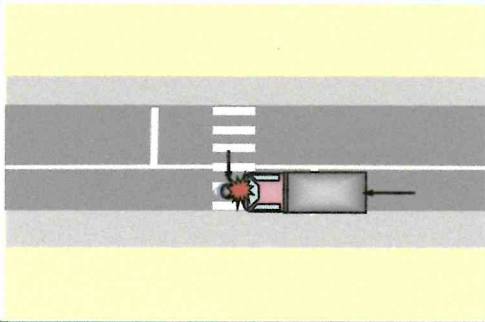

## トラックと歩行者(小学生)の 交通事故発生!

4月1日(月)午前11時20分頃  
港区内の信号のない横断歩道において、  
トラックと横断歩道を横断中の歩行者(小  
学生)が衝突する交通事故が発生しました。

### 四輪車と歩行者の皆さんへ

⚠️ **ドライバーの皆さん** ⚠️

**横断歩道では車が止まりましょう!**

横断歩道を横断する、または横断しようとする歩行者が  
いる場合、**横断歩道の直前で停止**してください。

⚠️ **歩行者の皆さん** ⚠️

**必ず安全確認をしましょう!**

横断歩道を横断するときは…

- ①車が来ていないか
- ②車が止まったか
- ③横断中も車が来ていないか