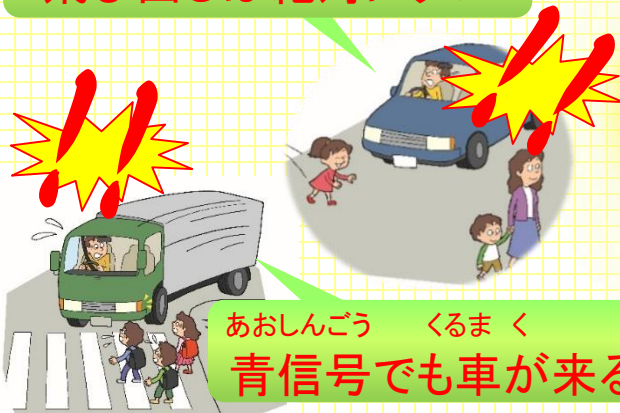

こうつうあんぜんじょうほう 交通安全情報

令和3年冬号

警視庁交通部

まいにち とお どうろ きけん

毎日通る道路、危険がいっぱいだよ！

あおしんごう どうろ わた まえ
青信号でも道路を渡る前には、
あんぜんかくにん みぎ・ひだり・みぎ
安全確認 右・左・右！

じてんしゃ の
自転車に乗るときは
ヘルメット！
こうさてん かなら と
交差点では必ず止まる！

と だ ぜったい
飛び出しは絶対にダメ！

あおしんごう ま くるま しんごう
青信号で曲がってくる車や、うっかり信号を
み わす くるま く
見るのを忘れた車が来るかもしれないんだね。

先生や保護者の皆さんからお子さんに伝えてください！

過去5年間の交通事故発生状況を見ますと、12月は、子供が犠牲となる重大交通事故が**増える**傾向にあります。

特に、慌ただしい師走の時期は、**車側の不注意**から子供が交通事故に巻き込まれる可能性も高くなり、また、冬休みは子供の**行動範囲も広くなる**ことから、思わぬ事故の発生も心配されます。

是非、ご家庭内で交通安全について話し合うとともに、大人の皆様が子供の**お手本**となる行動をとり、お子様に教えるときは具体的に「**どのように注意するか**」を教えることが、大切なお子様の将来を守ることに繋がります。

大切な命を守りたい…。子供の交通事故撲滅は**大人の責務**です！

交通事故を防ぐ、簡単だけど、効果のある方法が満載！

警視庁
公認サイト

TOKYO SAFETY ACTION

<https://www.safetyaction.tokyo/>