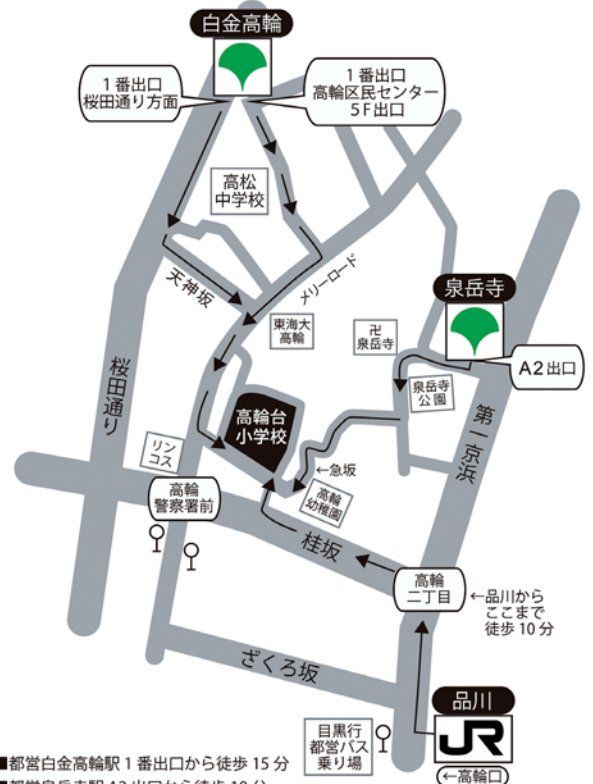

学校案内図

- 都営白金高輪駅 1 番出口から徒歩 15 分
- 都営泉岳寺駅 A2 出口から徒歩 10 分
- JR 品川駅高輪口から徒歩 15 分
- JR 品川駅高輪口から都営バス目黒駅行き・高輪警察署前下車 徒歩 3 分